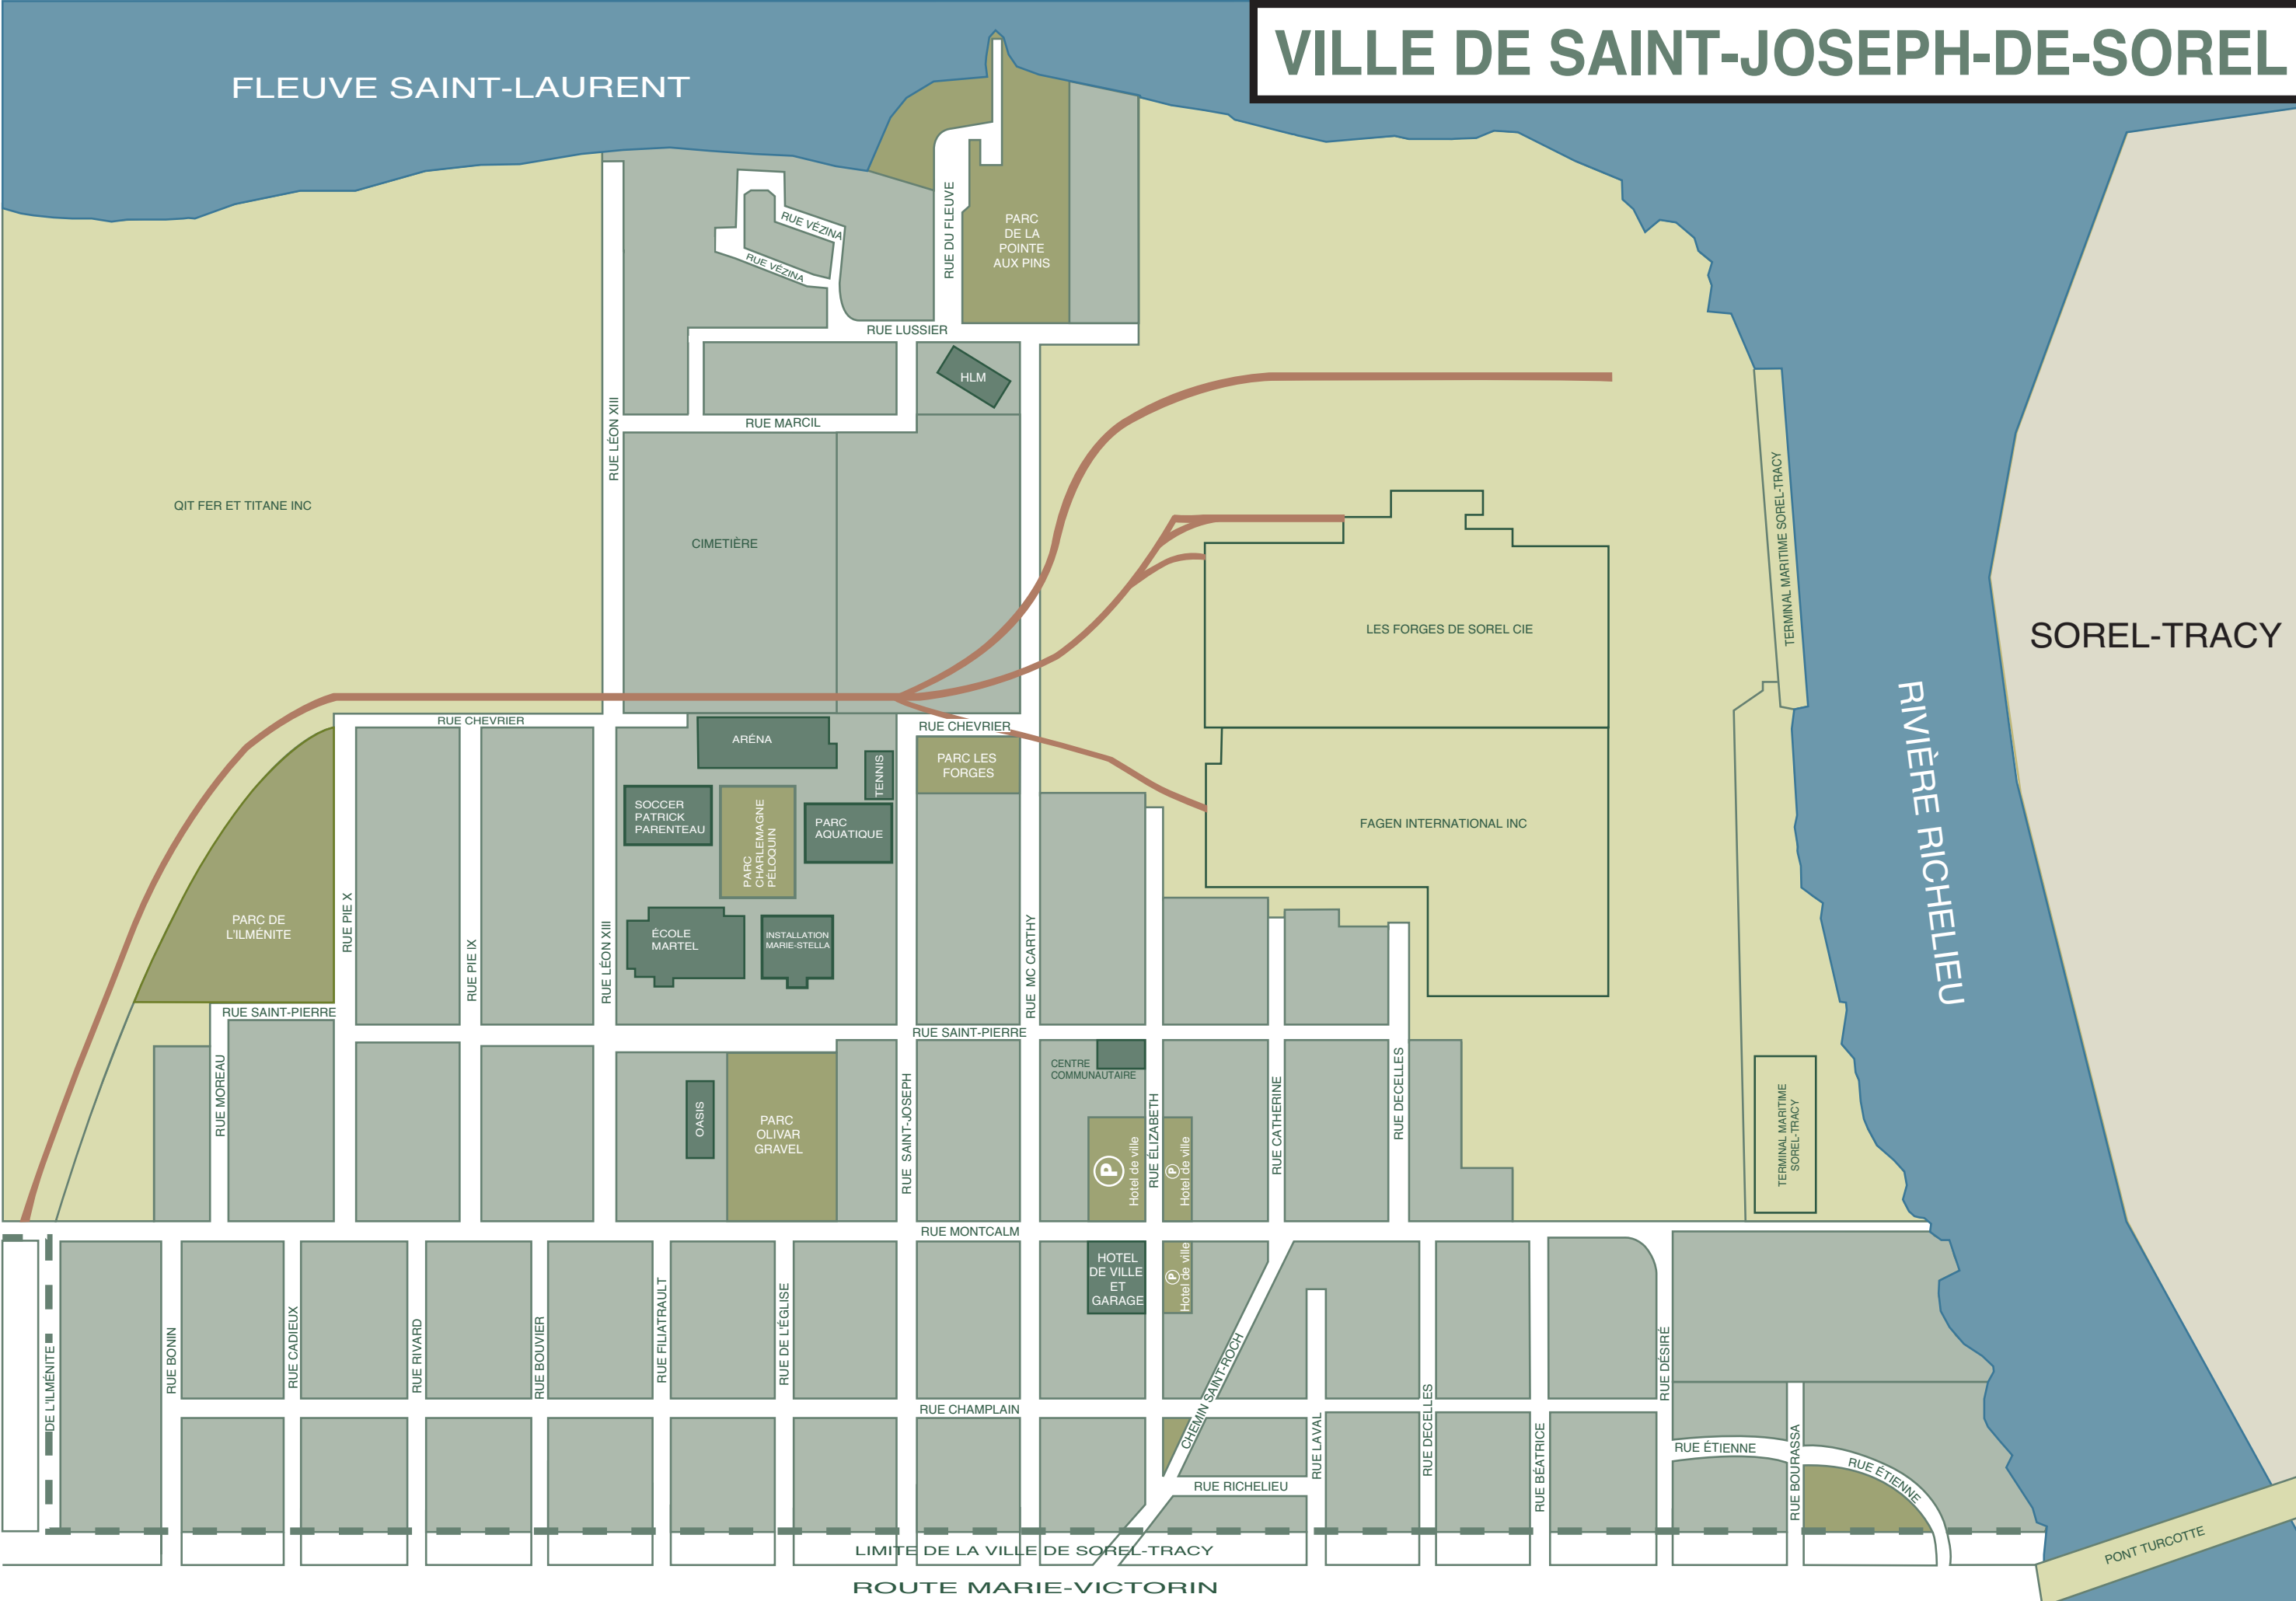

PIE IX
PIE X

RICHELIEU
RIVARD

ST-JOSEPH
ST-PIERRE
ST-ROCH (CHEMIN)

VÉZINA

ÉCHELLE
1:3200

SOREL-TRACY

RIVIÈRE RICHELIEU

TERMINAL MARITIME SOREL-TRACY

TERMINAL MARITIME SOREL-TRACY

PONT TURCOTTE

LIMITE DE LA VILLE DE SOREL-TRACY

ROUTE MARIE-VICTORIN

QIT FER ET TITANE INC

PARC DE LA
POINTE
AUX PINS

RUE DU FLEUVE

RUE VÉZINA

CHEMIN SAINT-ROCH

RUE LAVAL

RUE DECELLES

RUE BÉATRICE

RUE DÉSIRÉ

RUE ÉTIENNE

RUE BOURASSA

RUE ÉTIENNE