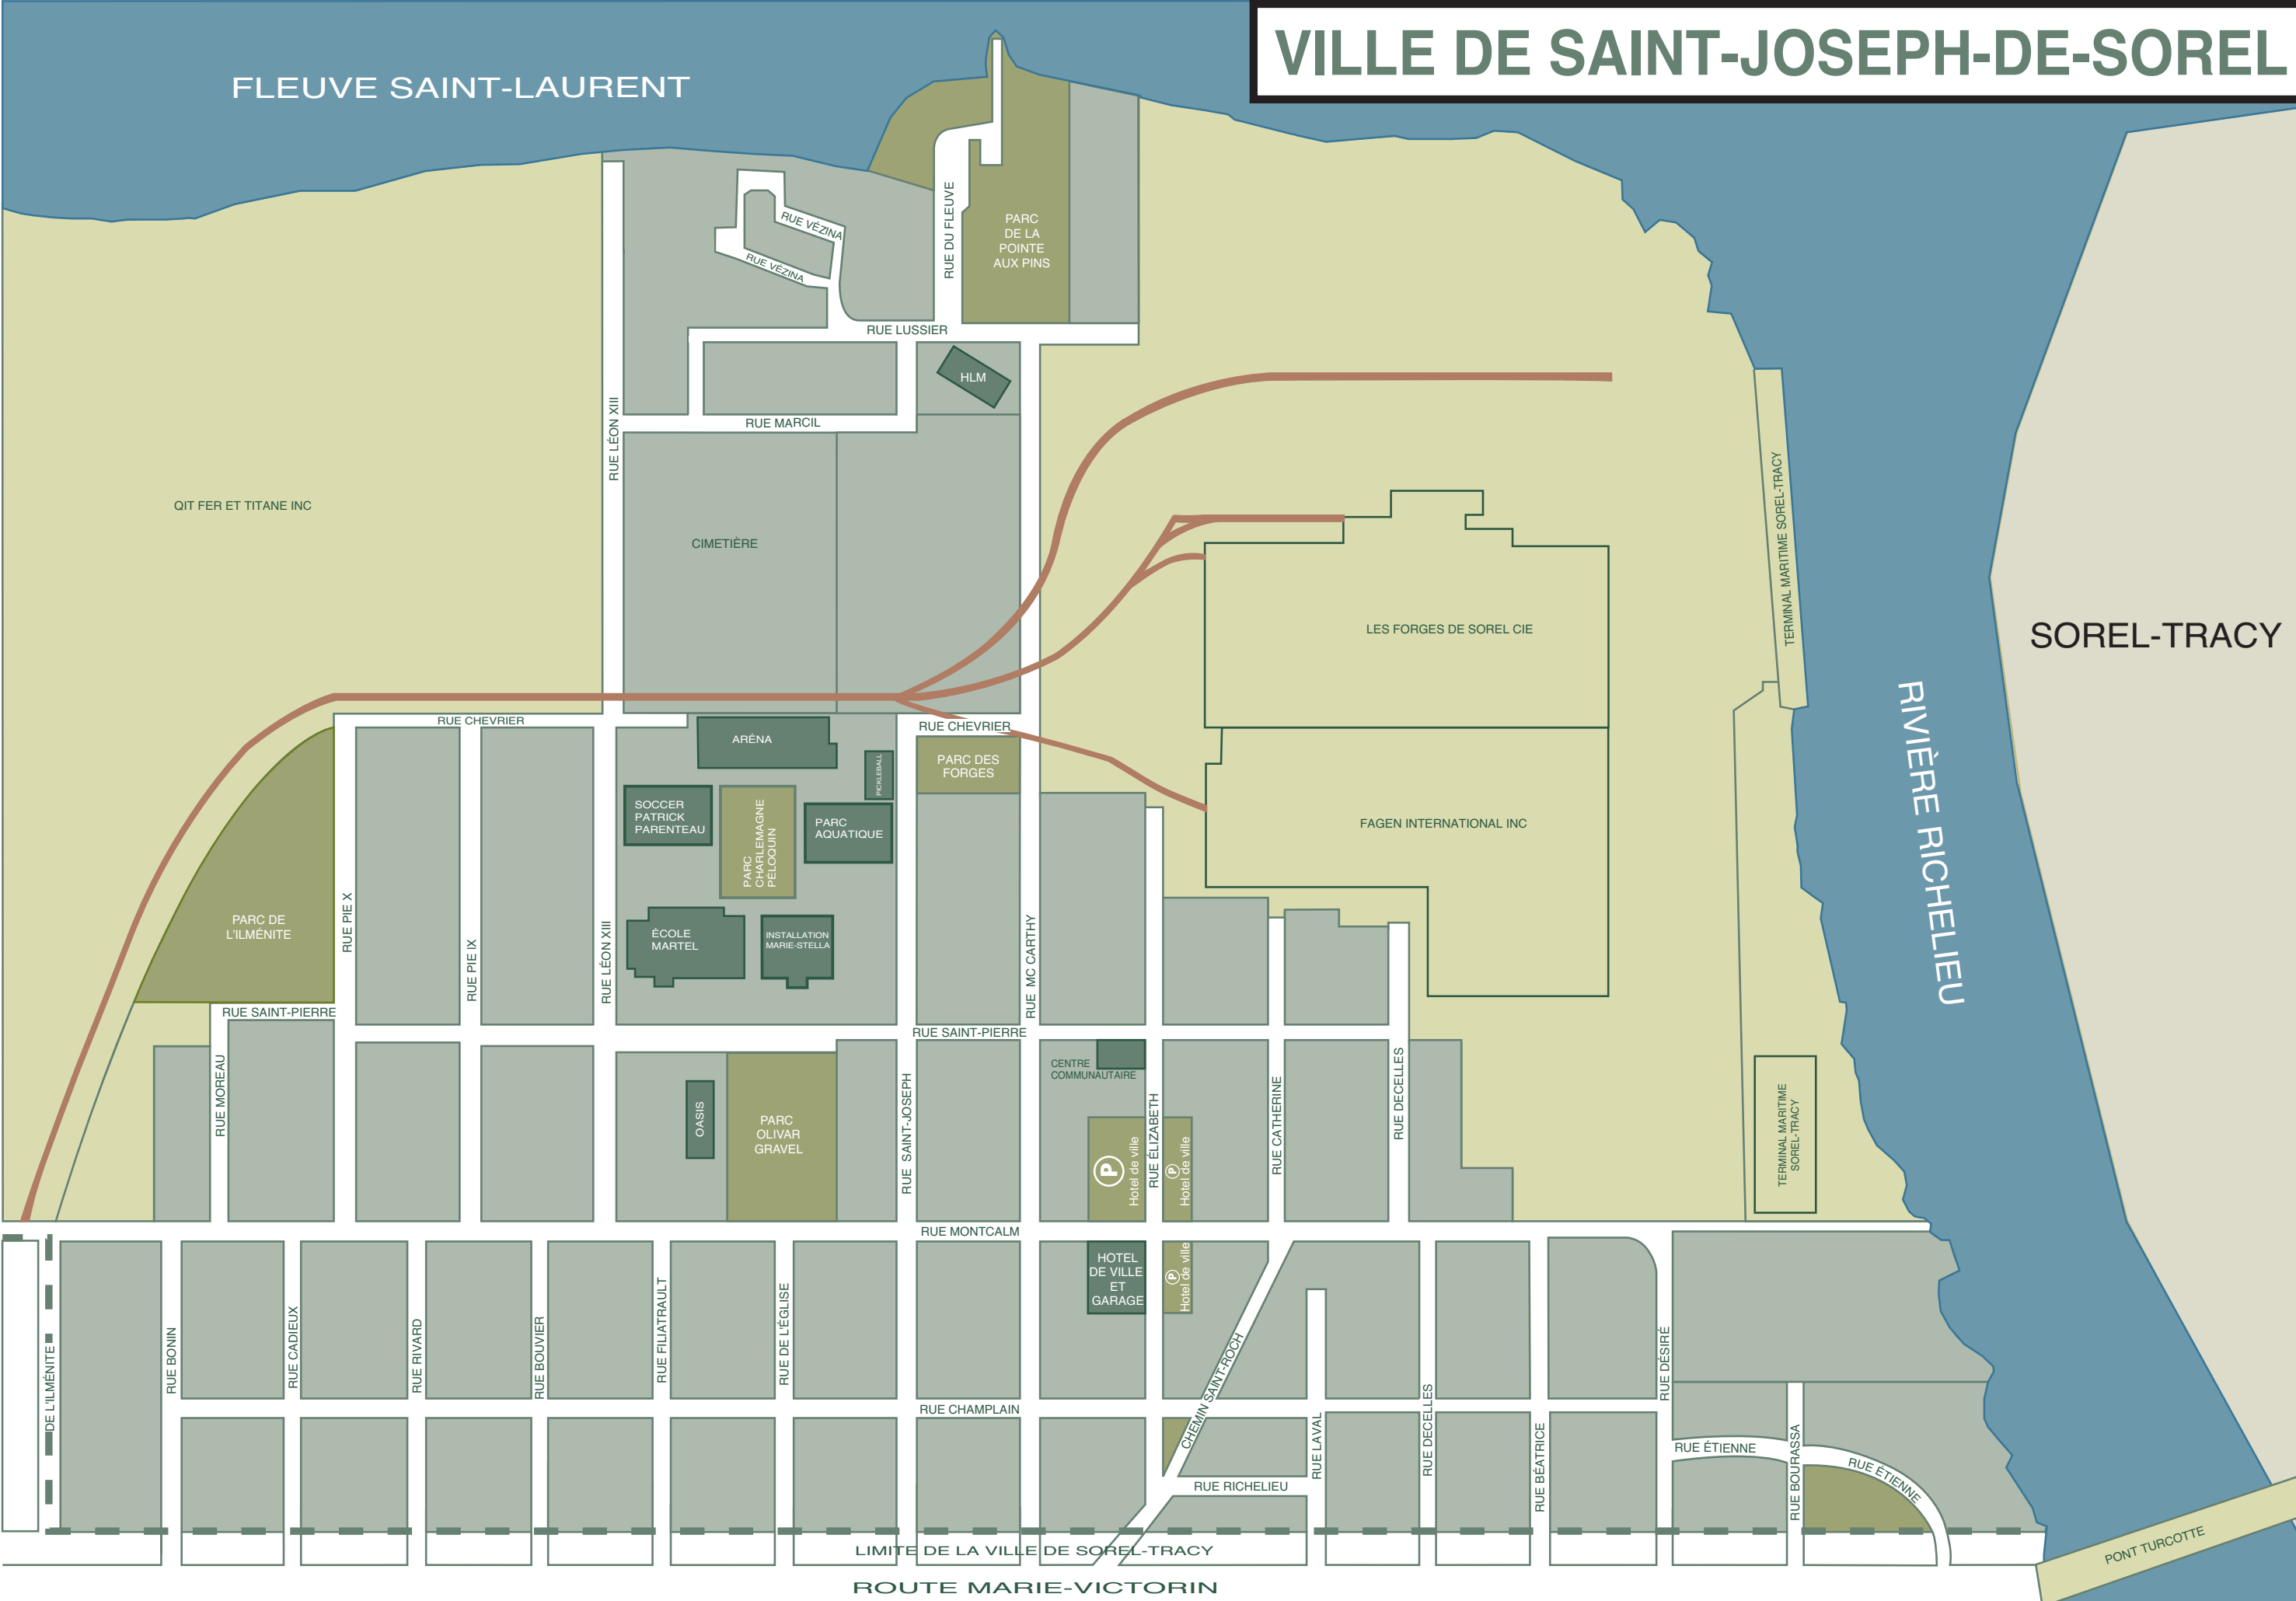

MARCIL  
MC CARTHY  
MONTCALM  
MOREAU

PIE IX  
PIE X

RICHELIEU  
RIVARD

ST-JOSEPH  
ST-PIERRE  
ST-ROCH (CHEMIN)

VÉZINA

ÉCHELLE  
1:3200

SOREL-TRACY

RIVIÈRE RICHELIEU

TERMINAL MARITIME SOREL-TRACY

TERMINAL MARITIME SOREL-TRACY

PONT TURCOTTE

LIMITE DE LA VILLE DE SOREL-TRACY

ROUTE MARIE-VICTORIN

QIT FER ET TITANE INC

PARC DE LA  
POINTE  
AUX PINS

RUE DU FLEUVE

RUE ÉTIENNE

DE L'ILMÉNITE